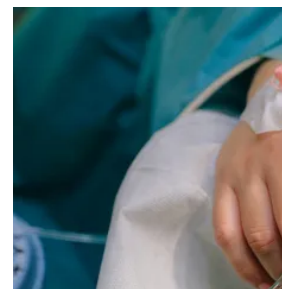

NIÑA DE 11 AÑOS DE L CABRERO SE ENCUEN GRAVE POR DESAFÍO